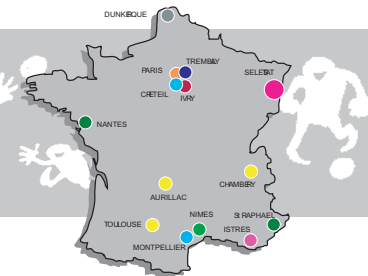

CALENDRIER 08-09

CHAMPIONNAT DE FRANCE DIVISION 1

J 1	CHAMBERY 37 - 24 SAINT RAPHAEL CRETEIL 23 - 23 NIMES DUNKERQUE 31 - 22 PARIS ISTRES 28 - 33 IVRY NANTES 17 - 29 MONTPELLIER SELESTAT - AURILLAC TREMBLAY 29 - 30 TOULOUSE
J 2	SAINT RAPHAEL 33 - 23 NANTES NIMES 25 - 25 CHAMBERY PARIS 24 - 25 TREMBLAY IVRY 27 - 24 DUNKERQUE MONTPELLIER 35 - 20 ISTRES AURILLAC 25 - 30 CRETEIL TOULOUSE 32 - 35 SELESTAT
J 3	CRETEIL 24 - 23 SAINT RAPHAEL DUNKERQUE 23 - 29 MONTPELLIER ISTRES 29 - 31 CHAMBERY NANTES 25 - 26 NIMES SELESTAT 24 - 27 PARIS TREMBLAY 26 - 23 IVRY TOULOUSE 18 - 25 AURILLAC
J 4	CHAMBERY 38 - 25 NANTES SAINT RAPHAEL 24 - 25 TREMBLAY NIMES 31 - 24 ISTRES PARIS 30 - 31 TOULOUSE IVRY 31 - 25 SELESTAT MONTPELLIER 27 - 25 CRETEIL AURILLAC 26 - 35 DUNKERQUE
J 5	CRETEIL 24 - 34 CHAMBERY DUNKERQUE 27 - 23 NIMES PARIS 31 - 26 AURILLAC ISTRES 31 - 31 NANTES SELESTAT 23 - 28 SAINT RAPHAEL TREMBLAY 32 - 33 MONTPELLIER TOULOUSE 27 - 30 IVRY
J 6	CHAMBERY - DUNKERQUE SAINT RAPHAEL 36 - 35 PARIS NIMES 26 - 21 TOULOUSE ISTRES 23 - 33 TREMBLAY IVRY 29 - 25 AURILLAC NANTES 20 - 22 CRETEIL MONTPELLIER - SELESTAT
J 7	CRETEIL 25 - 25 ISTRES DUNKERQUE 34 - 27 NANTES PARIS 32 - 31 IVRY SELESTAT 33 - 34 CHAMBERY AURILLAC 25 - 17 SAINT RAPHAEL TREMBLAY 33 - 24 NIMES TOULOUSE 22 - 33 MONTPELLIER
J 8	CHAMBERY 30 - 22 TOULOUSE SAINT RAPHAEL 29 - 23 IVRY CRETEIL 31 - 28 TREMBLAY NIMES 24 - 24 AURILLAC ISTRES 25 - 23 DUNKERQUE NANTES 32 - 29 SELESTAT MONTPELLIER 36 - 29 PARIS
J 9	DUNKERQUE 29 - 23 CRETEIL PARIS 30 - 26 NIMES IVRY 30 - 33 MONTPELLIER SELESTAT 26 - 33 ISTRES AURILLAC 30 - 34 CHAMBERY TREMBLAY 30 - 27 NANTES TOULOUSE 37 - 31 SAINT RAPHAEL

J 10	CHAMBERY - TREMBLAY CRETEIL - PARIS NIMES - IVRY DUNKERQUE 32 - 25 SELESTAT ISTRES 30 - 27 TOULOUSE NANTES 23 - 22 AURILLAC MONTPELLIER - SAINT RAPHAEL
J 11	SAINT RAPHAEL - NIMES PARIS - ISTRES IVRY - CHAMBERY SELESTAT - CRETEIL AURILLAC - MONTPELLIER TREMBLAY - DUNKERQUE TOULOUSE - NANTES
J 12	CHAMBERY - PARIS CRETEIL - TOULOUSE DUNKERQUE - SAINT RAPHAEL ISTRES - AURILLAC NANTES - IVRY MONTPELLIER - NIMES TREMBLAY - SELESTAT
J 13	SAINT RAPHAEL - ISTRES NIMES - SELESTAT PARIS - NANTES IVRY - CRETEIL MONTPELLIER - CHAMBERY AURILLAC - TREMBLAY TOULOUSE - DUNKERQUE
J 14	CHAMBERY - NIMES CRETEIL - AURILLAC DUNKERQUE - IVRY ISTRES - MONTPELLIER NANTES - SAINT RAPHAEL SELESTAT - TOULOUSE TREMBLAY - PARIS
J 15	CHAMBERY - ISTRES SAINT RAPHAEL - CRETEIL NIMES - NANTES PARIS - SELESTAT IVRY - TREMBLAY MONTPELLIER - DUNKERQUE AURILLAC - TOULOUSE
J 16	CRETEIL - MONTPELLIER DUNKERQUE - AURILLAC ISTRES - NIMES NANTES - CHAMBERY SELESTAT - IVRY TREMBLAY - SAINT RAPHAEL TOULOUSE - PARIS
J 17	CHAMBERY - CRETEIL SAINT RAPHAEL - SELESTAT NIMES - DUNKERQUE IVRY - TOULOUSE NANTES - ISTRES MONTPELLIER - TREMBLAY AURILLAC - PARIS
J 18	CRETEIL - NANTES DUNKERQUE - CHAMBERY PARIS - SAINT RAPHAEL SELESTAT - MONTPELLIER AURILLAC - IVRY TREMBLAY - ISTRES TOULOUSE - NIMES