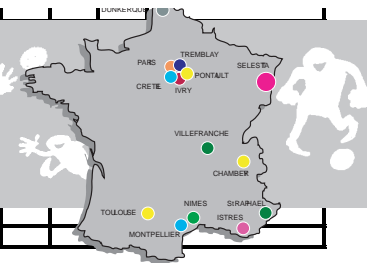

CALENDRIER 07-08

CHAMPIONNAT DE FRANCE DIVISION 1

SELESTAT HB

Club recevant			Club visiteur
VILLEFRANCHE	23	-	39 DUNKERQUE
MONTPELLIER	30	-	21 NÎMES
P.COMBAULT	25	-	31 IVRY
PARIS HB	21	-	30 ST RAPHAEL
CHAMBERY	29	-	28 CRETEIL
TREMBLAY	29	-	29 ISTRES
SELESTAT HB	29	-	29 TOULOUSE

2ème Journée - WE du Samedi 15 septembre 2007

Club recevant			Club visiteur
DUNKERQUE	24	-	35 MONTPELLIER
IVRY	35	-	21 VILLEFRANCHE
NÎMES	31	-	26 PARIS HB
CRETEIL	33	-	24 P.COMBAULT
ST RAPHAEL	30	-	19 TREMBLAY
TOULOUSE	22	-	24 CHAMBERY
ISTRES	26	-	26 SELESTAT HB

3ème Journée - Mercredi 19 septembre 2007

Club recevant			Club visiteur
DUNKERQUE	26	-	29 IVRY
PARIS HB	24	-	23 MONTPELLIER
VILLEFRANCHE	27	-	27 CRETEIL
TREMBLAY	32	-	30 NÎMES
P.COMBAULT	29	-	25 TOULOUSE
SELESTAT HB	28	-	27 ST RAPHAEL
CHAMBERY	35	-	22 ISTRES

4ème Journée - WE du Samedi 22 septembre 2007

Club recevant			Club visiteur
PARIS HB	24	-	23 DUNKERQUE
CRETEIL	29	-	28 IVRY
MONTPELLIER	32	-	30 TREMBLAY
TOULOUSE	35	-	25 VILLEFRANCHE
NÎMES	34	-	28 SELESTAT HB
ISTRES	34	-	21 P.COMBAULT
ST RAPHAEL	26	-	29 CHAMBERY

5ème Journée - Mercredi 03 octobre 2007

Club recevant			Club visiteur
DUNKERQUE	31	-	26 CRETEIL
TREMBLAY	30	-	25 PARIS HB
IVRY	34	-	35 TOULOUSE
SELESTAT HB	23	-	34 MONTPELLIER
VILLEFRANCHE	28	-	38 ISTRES
CHAMBERY	34	-	33 NÎMES
P.COMBAULT	22	-	23 ST RAPHAEL

6ème Journée - WE du Samedi 20 octobre 2007

Club recevant			Club visiteur
TREMBLAY	27	-	24 DUNKERQUE
TOULOUSE	31	-	31 CRETEIL
PARIS HB	31	-	28 SELESTAT HB
ISTRES	24	-	29 IVRY
MONTPELLIER	30	-	26 CHAMBERY
ST RAPHAEL	34	-	31 VILLEFRANCHE
NÎMES	34	-	24 P.COMBAULT

7ème Journée - WE du Samedi 03 novembre 2007

Club recevant			Club visiteur
DUNKERQUE	31	-	27 TOULOUSE
SELESTAT HB	32	-	30 TREMBLAY
CRETEIL	25	-	24 ISTRES
CHAMBERY	25	-	22 PARIS HB
IVRY	32	-	30 ST RAPHAEL
P.COMBAULT	19	-	33 MONTPELLIER
VILLEFRANCHE	31	-	35 NÎMES

8ème Journée - WE du Samedi 10 novembre 2007

Club recevant			Club visiteur
SELESTAT HB	26	-	28 DUNKERQUE
ISTRES	26	-	31 TOULOUSE
TREMBLAY	27	-	30 CHAMBERY
ST RAPHAEL	28	-	24 CRETEIL
PARIS HB	27	-	26 P.COMBAULT
NÎMES	24	-	30 IVRY
MONTPELLIER	44	-	30 VILLEFRANCHE

9ème Journée - Mercredi 14 novembre 2007

Club recevant			Club visiteur
DUNKERQUE	29	-	20 ISTRES
CHAMBERY	36	-	30 SELESTAT HB
TOULOUSE	28	-	24 ST RAPHAEL
P.COMBAULT	34	-	46 TREMBLAY
CRETEIL	29	-	25 NÎMES
VILLEFRANCHE	21	-	31 PARIS HB
IVRY	31	-	35 MONTPELLIER

10ème Journée - Mercredi 28 novembre 2007

Club recevant			Club visiteur
CHAMBERY	25	-	21 DUNKERQUE
ST RAPHAEL	27	-	26 ISTRES
SELESTAT HB	26	-	27 P.COMBAULT
NÎMES	29	-	20 TOULOUSE
TREMBLAY	36	-	27 VILLEFRANCHE
MONTPELLIER	35	-	28 CRETEIL
PARIS HB	32	-	27 IVRY

11ème Journée - WE du Samedi 01 décembre 2007

Club recevant			Club visiteur
DUNKERQUE	40	-	28 ST RAPHAEL
P.COMBAULT	28	-	36 CHAMBERY
ISTRES	25	-	27 NÎMES
VILLEFRANCHE	24	-	35 SELESTAT HB
TOULOUSE	26	-	34 MONTPELLIER
IVRY	30	-	29 TREMBLAY
CRETEIL	30	-	23 PARIS HB

12ème Journée - Mercredi 05 décembre 2007

Club recevant			Club visiteur
P.COMBAULT	23	-	27 DUNKERQUE
NÎMES	26	-	23 ST RAPHAEL
CHAMBERY	36	-	30 VILLEFRANCHE
MONTPELLIER	38	-	33 ISTRES
SELESTAT HB	29	-	33 IVRY
PARIS HB	31	-	23 TOULOUSE
TREMBLAY	31	-	25 CRETEIL