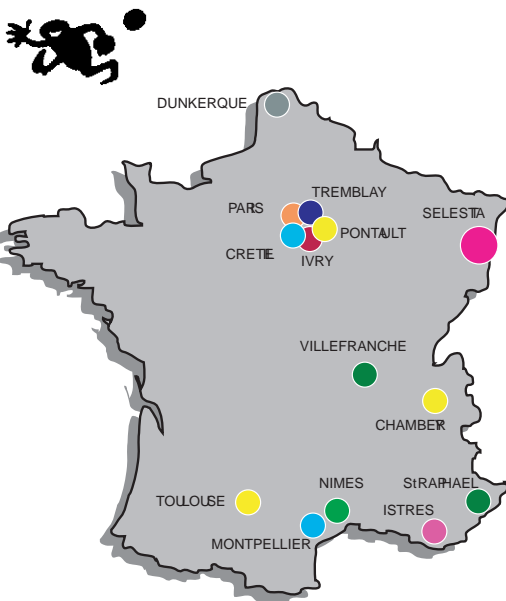

CHAMPIONNAT DE FRANCE

DIVISION 1 2007/2008

26*27
AVRIL
MULHOUSE

FINALITÉS
COUPE
FRANCE
MASCULINE
HANDBALL

DEMI-FINALES
SAMEDI 26 AVRIL
16H ET 18H

FINALE
DIMANCHE 27 AVRIL
15H30

PALAIS DES SPORTS DE MULHOUSE

Informations & Réservations : 03 89 60 21 60