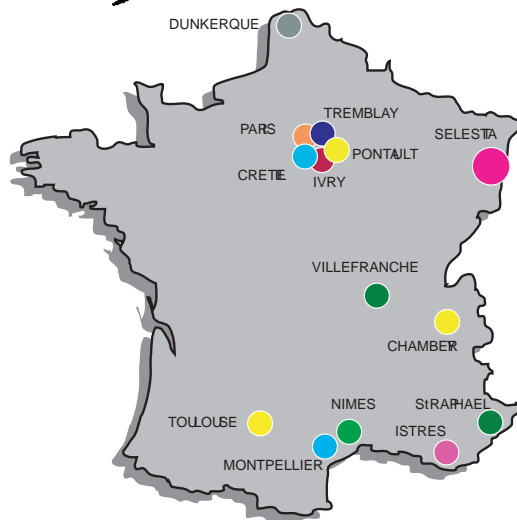

Il y a des décisions qui peuvent ne pas satisfaire tout le monde, mais l'heure est plus que jamais à la mobilisation et non à la division, à l'image des joueurs qui n'hésitent pas à mouiller le maillot sans tenir compte de toute l'agitation de ces dernières semaines.

Ce soir, de nouveaux signes forts prouvent que notre développement est plus que jamais en marche. A l'images des travaux de la nouvelle salle qui ont démarrés mardi, une salle qui s'imposera très vite comme le temple du handball du « Grand Est ».

Ce soir, Sélestat Handball change officiellement de nom pour devenir le SAHB, le SELESTAT ALSACE HANDBALL, afin d'affirmer plus que jamais, son statut de porte-drapeau du handball alsacien et même au delà.

En ce 8 mars, Le SAHB rejoint déjà la cours des grands à l'image des Montpellier et autres Chambéry avec l'ouverture de son nouveau site internet, le www.sa-hb.com qui n'aura rien à envier aux plus gros clubs du championnat.

Alors oui, chers supporters, partenaires et autres amis du SAHB, cette saison est riche en rebondissements mais soyez assurés de notre volonté (toujours intacte) d'amener notre club au plus près des étoiles du handball français et européen dans les prochaines années et nul doute que tout ensemble, nous y arriverons.

Merci à tous de votre soutien et que l'aventure continue!

Pascal Muller

Responsable Communication SAHB

CHAMPIONNAT DE FRANCE

DIVISION 1 2007/2008

PLANNING SAHB

Semaine du				au 8/9 mars (-18 dim)	
EQUIPE	JOUR	DATE	HEURE	RENCONTRE	LIEU
Equipe 1	SA	8/03	20H00	SAHB – Paris	
Réserve	SA	8/03	18H00	SAHB 2 – Metz	
Equipe 3	sa	08/03	20h30	Obernai – SAHB 3	
- 18 ans 1	SA	08/03	18h	DIJON – SAHB 1	J-M Boivin
- 18 ans 2	SA	08/03	17h00	POC – SAHB 2	
- 18 ans 3	sa	08/03	18h30	Eckbo – SAHB 3	
-16 ans 1	sa	08/03	16h45	ASPTT M – SAHB 1	
-16 ans 2	sa	08/03	16h00	Lauterbourg – SAHB 2	
- 14 ans 1	sa	08/03	17h00	HDH – SAHB 1	
- 14 ans 2	sa	08/03	14h00	MOC – SAHB 2	
- 14 ans 3					
- 12 ans 1	SA	08/03	14h30	SAHB 1 – Erstein	
- 12 ans 2	SA	08/03	15h30	SAHB 2 – Barr	
- 12 ans 3	SA	08/03	16h30	SAHB 3 – POC 2	
-12 ans 4	SA	08/03	16H00	Schiltigheim 2 – SAHB 4	
Ecole hand					
FEMININES					
Equipe 1	di	09/03	15h00	Hoenheim 2 – SAHB	
- 16 ans	sa	08/03	18h00	Ingwiller – SAHB	
- 14 ans	DI	09/03	11h00	SAHB – Achenheim 2	
- 12 ans 1	Di	09/03	9h45	SAHB – Truchtersheim 3	
- 12 ans 2					
Semaine du				au 15/16 mars (-18)	
EQUIPE	JOUR	DATE	HEURE	RENCONTRE	LIEU
Equipe 1	SA	15/03	18h30	Tremblay – SAHB	
Réserve	SA	15/03	20H30	SAHB 2 – Vesoul	
Equipe 3	SA	15/03	20h30	SUC 2 – SAHB 3	
- 18 ans 1	DI	16/03	16h00	SAHB - Villeurbanne	
- 18 ans 2	DIM	16/03	14H00	SAHB 2 – Soultz	
- 18 ans 3	SA	15/03	17h00	SAHB 3 – MOC	
-16 ans 1					
-16 ans 2	DI	16/03	9h30	SAHB 2 – Weyersheim	
- 14 ans 1					
- 14 ans 2	SA	15/03	15h00	SAHB 2 – POC	
- 14 ans 3					
- 12 ans 1	SA	15/03	14h00	Mutzig – SAHB 1	
- 12 ans 2	sa	15/03	16h00	La Famille – SAHB 2