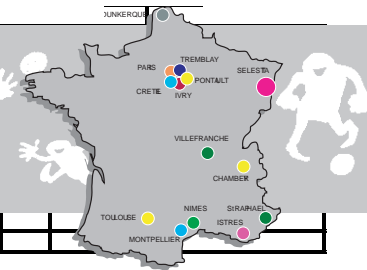

STRASBOURG
MULHOUSE
HAGUENAU
SELESTAT
SAVERNE
EPINAL
LYON

www.car.fr

Photo: C.CARL

TENIR LA DISTANCE

Visitez le site INTERNET de Selestat Alsace Handball

www.sa-hb.com

CALENDRIER 07-08

CHAMPIONNAT DE FRANCE DIVISION 1

SELESTAT HB

Club recevant			Club visiteur
VILLEFRANCHE	23	-	39 DUNKERQUE
MONTPELLIER	30	-	21 NÎMES
P.COMBAULT	25	-	31 IVRY
PARIS HB	21	-	30 ST RAPHAEL
CHAMBERY	29	-	28 CRETEIL
TREMBLAY	29	-	29 ISTRES
SELESTAT HB	29	-	29 TOULOUSE