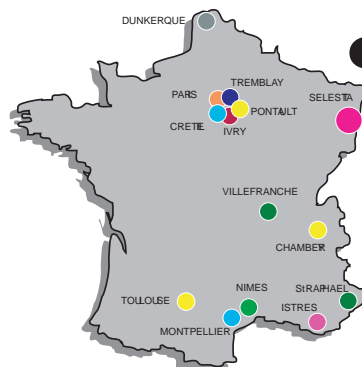

LA LEGENDE DU N°6

Dans le N°74 d'octobre de HANDACTION, ne manquez pas de découvrir le dossier sur Sélestat Handball écrit par notre ami Toto (Guy Thomann pour les profanes) avec en particulier un article sur la "légende du N°6", maillot que porte cette saison Tomislav HULJINA et qu'ont portés tous les pivots de Sélestat depuis un certain Alain VOYER, en passant par les coachs actuels, Maya et Bébert