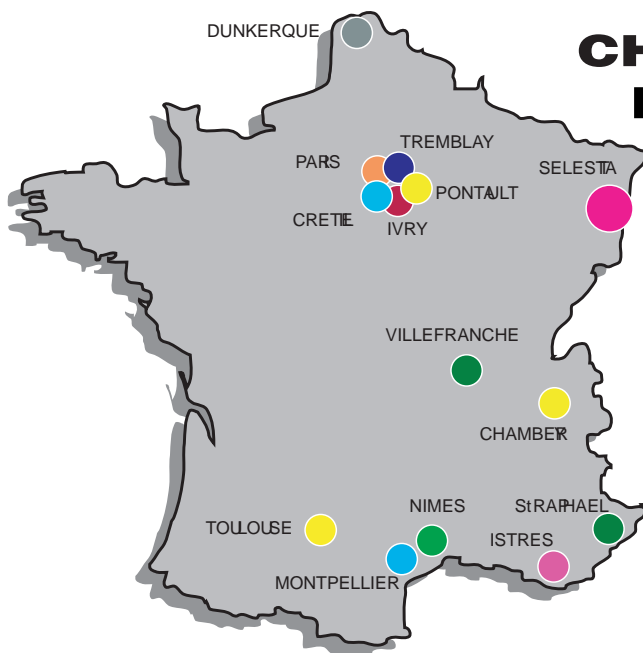

CHAMPIONNAT DE FRANCE

DIVISION 1 2007/2008

PLANNING SCS

Semaine du _____ au 22/23 sept

EQUIPE	JOUR	DATE	HEURE	RENCONTRE	LIEU
Equipe 1	MERC	19/09		Sélestat – St Raph	
Réserve	SAM	22/09	20H45	Nîmes – Sélestat	
Equipe 3	SAM	22/09	20H30	Aubervilliers – Sélestat 2	
- 18 ans 1				Sélestat 3 – Val de Moder	
- 18 ans 2	DIM	23/09	16H00	Rosières – Sélestat	
- 18 ans 3				Sélestat 2 – Robertsau 2	
-16 ans 1					
-16 ans 2					
- 14 ans 1					
- 14 ans 2					
- 14 ans 3					
- 12 ans 1					
- 12 ans 2					
- 12 ans 3					
-12 ans 4					
Ecole hand					
FEMININES					
Equipe 1	VEN	21/09	21H00	Sélestat - Schiltigheim	
- 16 ans					
- 14 ans					
- 12 ans					

Semaine du _____ au 29/30 sept

EQUIPE	JOUR	DATE	HEURE	RENCONTRE	LIEU
Equipe 1					
Réserve	SA	29/09	20H30	Sélestat 2 - Haguenau	
Equipe 3				Robertsau 3 – Sélestat 3	
- 18 ans 1	DIM	30/09	16H00	Sélestat – Cernay	
- 18 ans 2	SA	29/09	17H00	Wittenheim – Sélestat 2	
- 18 ans 3					
-16 ans 1	SA	29/09	18h30	SCS – POC	
-16 ans 2	SA	29/09	17h00	SCS 2 – Steige	
- 14 ans 1	DI	30/09	14h30	SCS – POC	
- 14 ans 2	SA	29/09	15h45	SCS 2 – Erstein	
- 14 ans 3	SA	29/09	14h30	SCS 3 – ROB 2