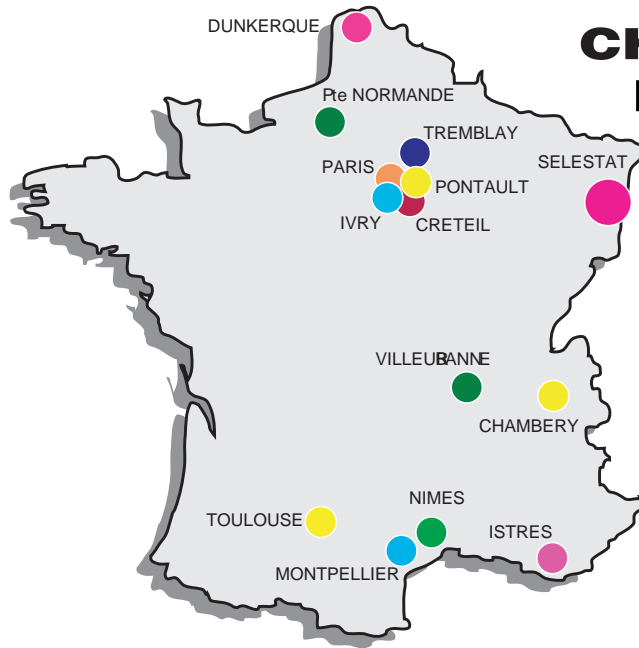

CHAMPIONNAT DE FRANCE

DIVISION 1 2006/2007

PLANNING SCS

Semaine du		au		29/04	
EQUIPE	JOUR	DATE	HEURE	RENCONTRE	LIEU
Equipe 1	SA	28/04	20h	SCS – Chambéry	
Réserve	DIM	29/04	16h00	Savigny – SCS 2	
Equipe 3					
- 18 ans 1	DI	29/04	14h00	Massy – SCS	1/8^e
-18 ans 2	SA	28/04	18h00	SCS 2 – Colmar	
- 16 ans 1					
- 16 ans 2					
- 14 ans 1					
- 14 ans 2					
-14 ans 3					
- 12 ans 1					
- 12 ans 2					
- 12 ans 3					
- 12 ans 4					
Ecole hand					
FEMININES					
Equipe 1					
- 16 ans					
- 14 ans					
- 12 ans 1					

Semaine du		au		06/05	
EQUIPE	JOUR	DATE	HEURE	RENCONTRE	LIEU
Equipe 1				+ f coupe de france	
Réserve	sam	05/05	20h45	Saran – SCS 2	
Equipe 3	SAM	05/05	20h45	Val de Moder – SCS 3	
- 18 ans 1	DIM	06/05	14h00	SCS - Massy	1/8 retour
-18 ans 2	sa	05/05	16h15	ASPTT M – SCS 2	
- 16 ans 1	sa	05/05	15h30	Cernay – SCS	
- 16 ans 2					
- 14 ans 1	sa	05/05	17h00	Masevaux – SCS	
- 14 ans 2					
-14 ans 3					
- 12 ans 1	SA	05/05	16h00	Hoerdts – SCS	
- 12 ans 2	sa	05/05	15h00	Lingo 2 – SCS 2	
- 12 ans 3	DI	06/05	11h00	Eckbo – SCS 3	
- 12 ans 4					
Ecole hand					
FEMININES					
Equipe 1	DI	06/05	16h00	La Famille – SCS	
- 16 ans