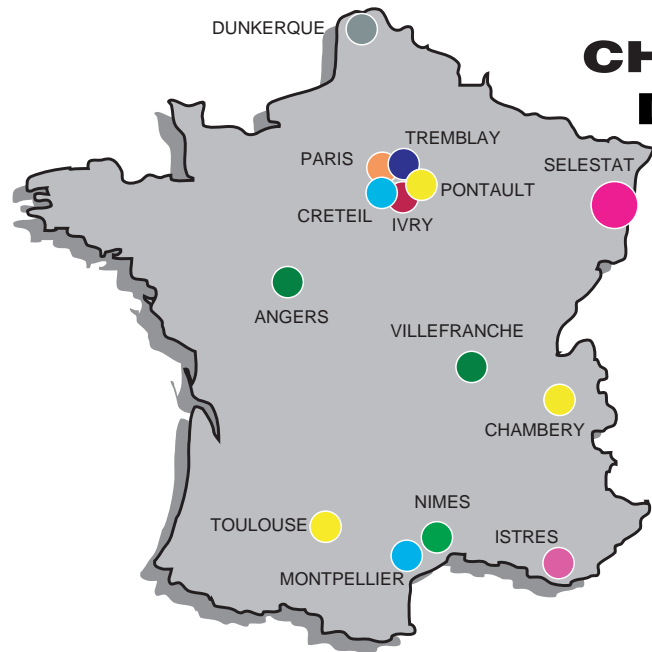

CHAMPIONNAT DE FRANCE

**DIVISION 1
2005/2006**