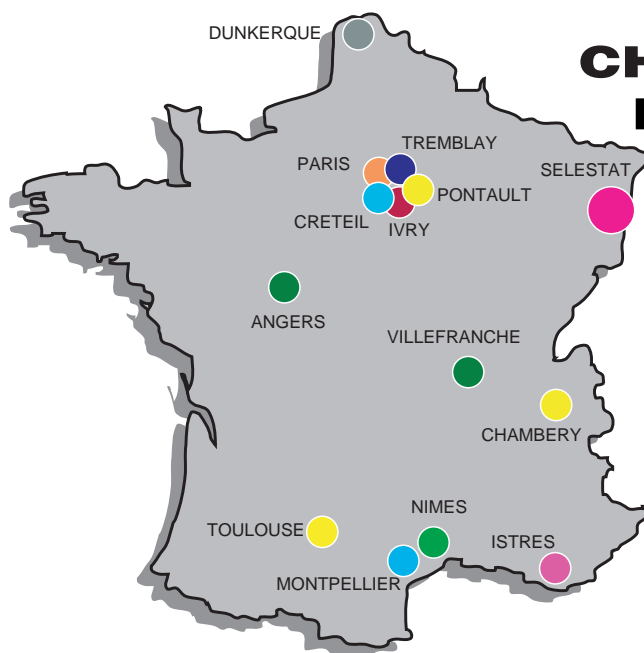

Si on ne veut plus du handball de haut niveau à Sélestat, seule activité de résonance nationale depuis 15 ans pour sa ville, il faut le dire, mais le dire vite que chacun sache a quoi s'en tenir.

L'ULTRA VIOLET